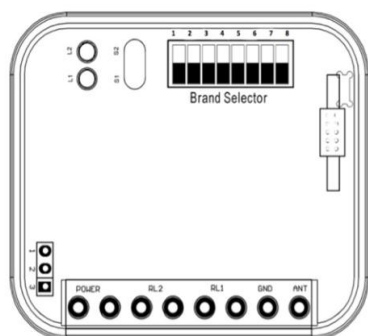

RX Multi 433-868MHZ

1. RX Multi

2. Výběr značky ovladače

Pomocí 8 dip přepínačů (brand selector) můžete vybrat druh, značku ovladače. Výběr značek je uveden v tabulce níže.

3. Učící tlačítka a LED indikace

RX-Multi přijímač má 2 kanály. Každý kanál má své učící tlačítko S1, S2 a LED indikaci L1,L2.

4. Napájení

Tento přijímač může být napájen AC/DC 12V~30V.

5. Vyměnitelná paměťová karta

Paměťovou kartu lze vyjmout z desky pro čtení, kopírování a zálohování.

3. Opakujte krok 2 pro další tlačítko.

4. Oba kanály pracují stejně, pokud stisknete S1 reaguje Relé 1, S2 reaguje Relé 2.

Vymazat všechna data na paměťové kartě:

Stisknutím a přidržením kteréhokoli tlačítka učení (S1 nebo S2) začne LED blikat. Držte toto tlačítko stisknuté, dokud LED nezhasne. Všechna data na paměťové kartě budou trvale smazána.